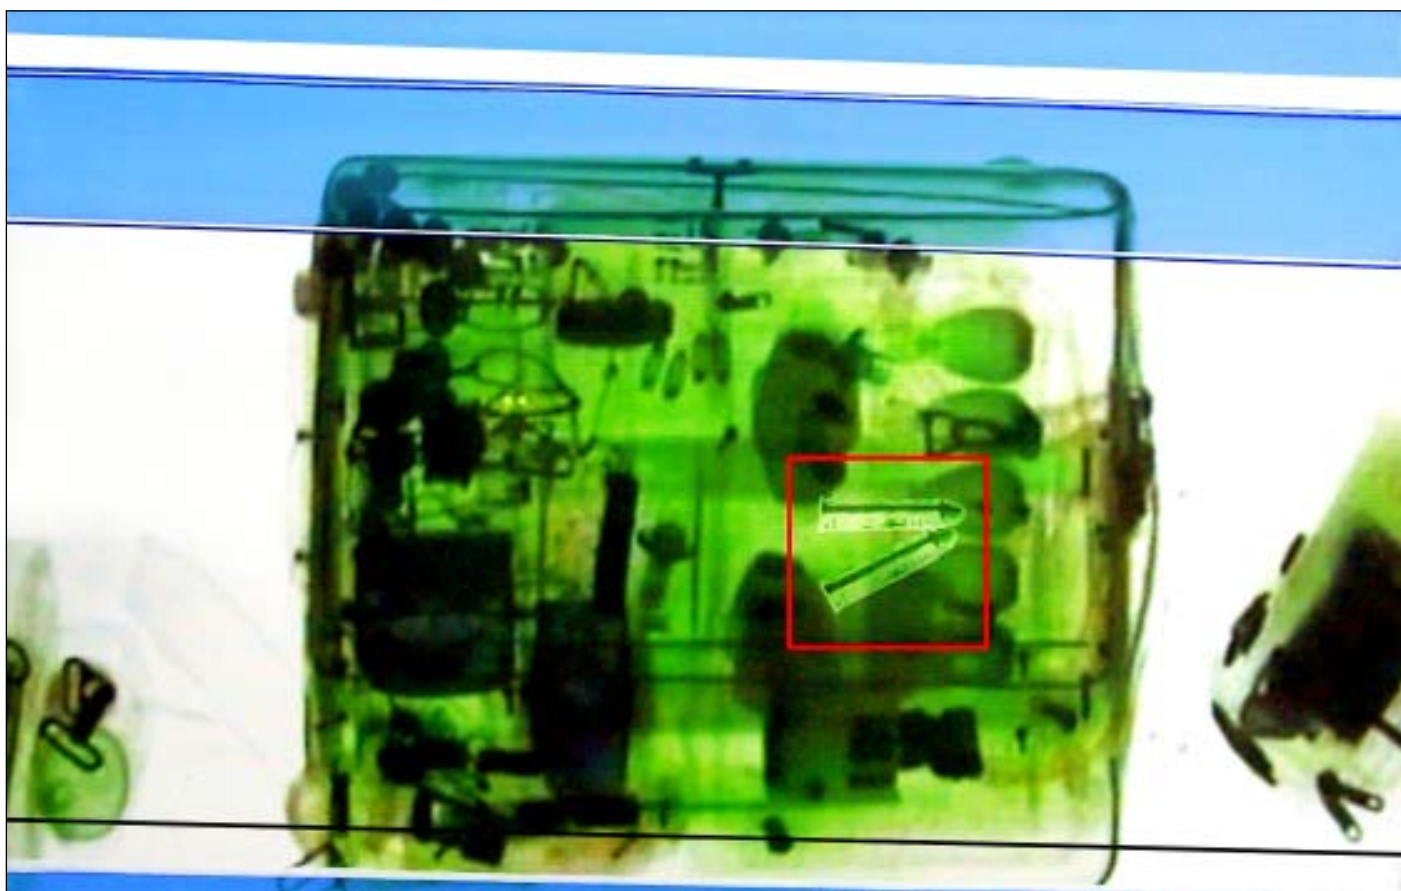

VEDERE OLTRE
RENATO MENEGHETTI

AN INVASION OF A PRIVACY INVADED
2010

lambda print d-bond

Di grande attualità l'installazione del 1999 anticipatrice dell'attuale situazione mondiale: l'artista denuncia la violazione della privacy compiuta dalle forze dell'ordine pubblico con i controlli ai raggi X negli aeroporti: la personalità dell'individuo, i suoi vizi, le sue passioni vengono messe a nudo e diventano di dominio pubblico.

L'artista viola a sua volta la privacy delle forze di Polizia filmando i monitor dei controlli e ri-viola la privacy del privato cittadino. Completano l'installazione grandi tele pittoriche derivanti dalle X-Rays dei bagagli estrapolate dai monitor di controllo.

The artist, for his part, invades the privacy of these controls filming the police monitor thus re-invading the invaded privacy of the private citizen. The installation concludes with huge canvases derived from x-rays of luggage taken from security control monitors.

2010, lambda print d-bond plexi, cm 76x120

2010, lambda print d-bond plexi, cm 57,5x57,5

2010, lambda print d-bond plexi, cm 57,5x57,5

VEDERE OLTRE: "An Invasion of a Privacy Invaded"

2010, lambda print d-bond plexi, cm 75x100